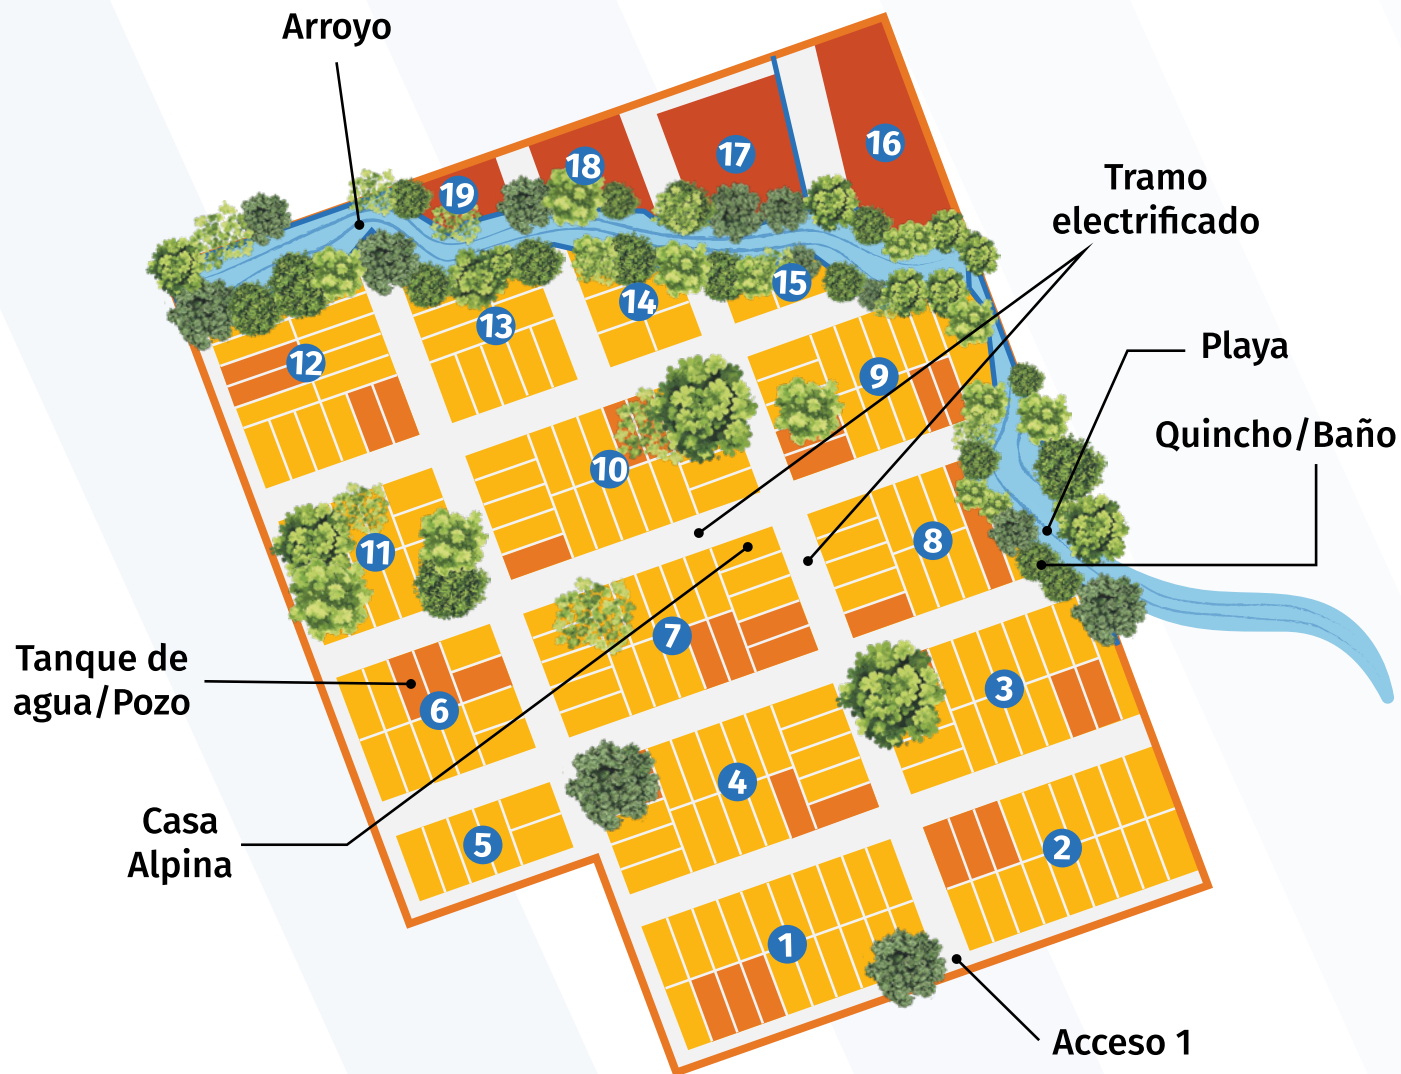

 **ALPINE**
PIRIBEBUY ▾ LOS NARANJOS

un desarrollo de
Propietario
INMOBILIARIA

Tu lote con 800 metros
de arroyo en

Piribebuy

130
CUOTAS
CORRIDAS

Desde **Gs. 590 mil**
*cuota sujeta a disponibilidad

Un nuevo concepto en *loteamientos*

Lotes con espacios
para conectar con la
naturaleza

Plano de la fracción

-  DISPONIBLES
-  VENDIDOS
-  ESPACIOS PÚBLICOS Y PLAZAS

*Los servicios de energía eléctrica y/o agua potable son competencia de la ANDE y la junta de saneamiento de la zona respectivamente. En el momento que el cliente lo precise, deberá éste gestionar la conexión y el suministro de los servicios directamente con los entes mencionados.

Cabaña Alpine

Todos los clientes de Alpine Piribebuy que estén al día con sus cuotas pueden reservar la Cabaña Alpine **para utilizarla los fines de semana de manera gratuita.**

Arroyo

Disfruta de 800 metros de costa y del sonido relajante del agua a pocos pasos de tu lote.

Quinchos con Baños

Equipados para pasar un día agradable en familia o con amigos. Parrillas, mesas , bancos y baños **disponibles para disfrutar a pasos del arroyo.**

CARACTERÍSTICAS

800 metros de costa sobre el arroyo.